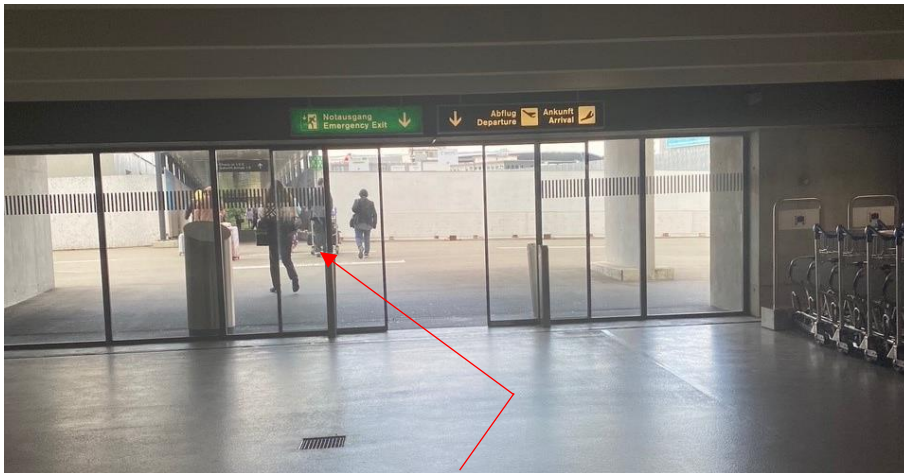

## Wegbeschreibung vom Parking 6 des Flughafens zum neuen Standort der SSIB

1.

Das Parking 6 Gebäude verlassen, die Strasse überqueren und der Beschilderung zum Check-in 1 folgen.

2.

Ins Flughafengebäude eintreten, geradeaus gehen, anschliessend bei der Bahnhofsbeschilderung die Rolltreppe links runter.

3.

Beim Schild «Prime Center 1 Süd» rechts zu den 3 Liften abbiegen (befindet sich vor dem Victorinox Geschäft, vis à vis vom Coop Pronto).

4.

Die 3 Lifte führen alle in den 8. Stock, die SSIB befindet sich beim linken Eingang hinter der zweiten Türe links (bei SSIB klingeln).