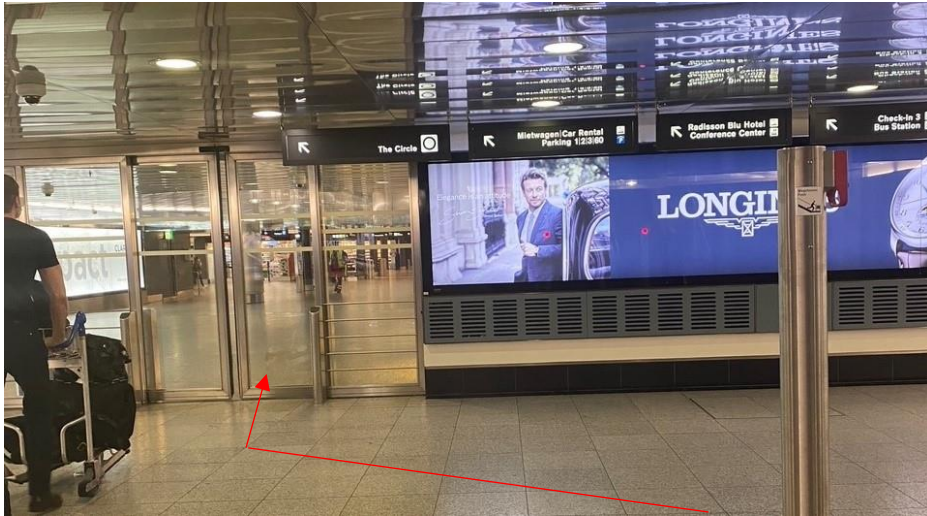

## Wegbeschreibung vom Parking 6 des Flughafens zum neuen Standort der SSIB

1.

Das Parking 6 Gebäude verlassen, die Strasse überqueren und der Beschilderung zum Check-in 1 folgen.

2.

Ins Flughafengebäude eintreten, geradeaus gehen, anschliessend bei der Bahnhofsbeschilderung die Rolltreppe links runter.

3.

Beim Schild «Prime Center 1 Süd» rechts zu den 3 Liften abbiegen (befindet sich vor dem Victorinox Geschäft, vis à vis vom Coop Pronto).

4.

Die 3 Lifte führen alle in den 8. Stock, die SSIB befindet sich beim linken Eingang hinter der zweiten Türe links (bei SSIB klingeln).