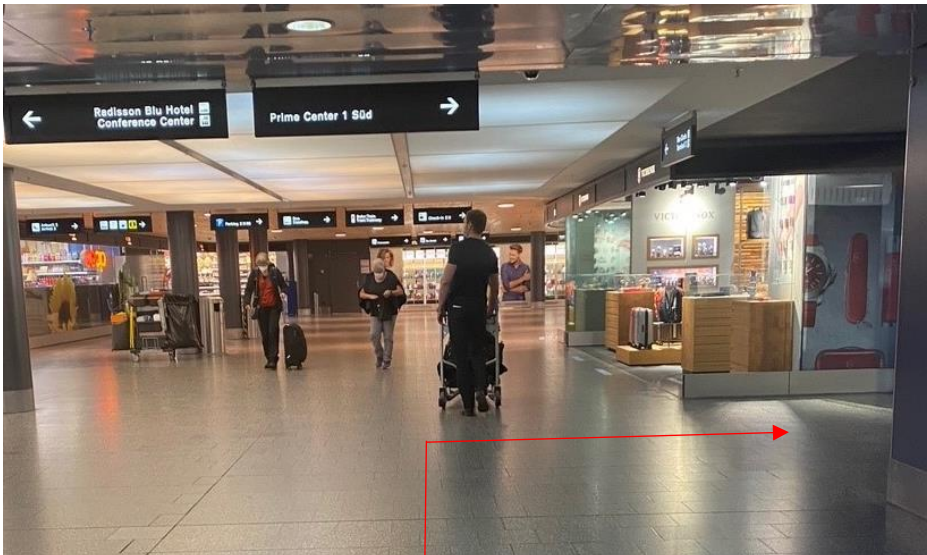

## Wegbeschreibung vom Parking 6 des Flughafens zum neuen Standort der SSIB

1.

Das Parking 6 Gebäude verlassen, die Strasse überqueren und der Beschilderung zum Check-in 1 folgen.

2.

Ins Flughafengebäude eintreten, geradeaus gehen, anschliessend bei der Bahnhofsbeschilderung die Rolltreppe links runter.

3.

Beim Schild «Prime Center 1 Süd» rechts zu den 3 Liften abbiegen (befindet sich vor dem Victorinox Geschäft, vis à vis vom Coop Pronto).

4.

Die 3 Lifte führen alle in den 8. Stock, die SSIB befindet sich beim linken Eingang hinter der zweiten Türe links (bei SSIB klingeln).