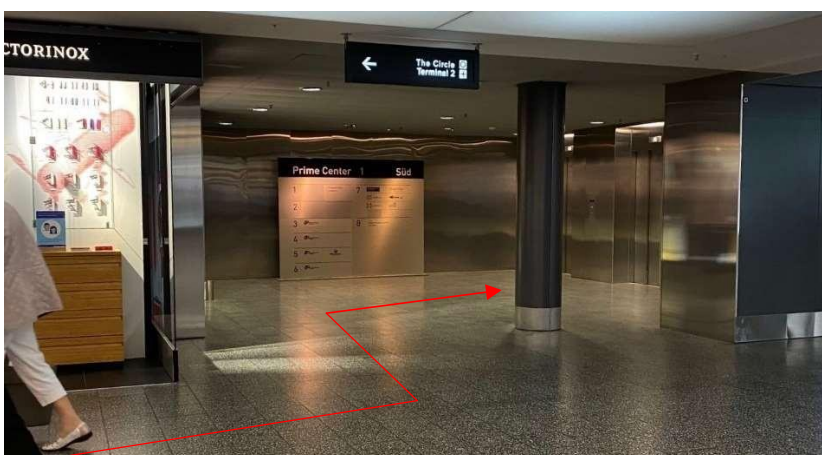

Wegbeschreibung vom Bahnhof des Flughafens zum neuen Standort der SSIB

1.

Die Rolltreppe hoch, dem Schild «Check-in 1/2» folgen.

2.

Rechts am Pret a Manger vorbei, dem Schild «Parking 1/6» folgen.

3.

Beim Geschäft «Travel Star», dass sich vis-a-vis vom Coop to go befindet, links um die Ecke. Nach dem «Victorinox» Laden links zu den Aufzügen. Nun fahren Sie in den 8. Stock.

4.

Die SSIB befindet sich beim linken Eingang hinter der zweiten Türe links (bei SSIB klingeln).