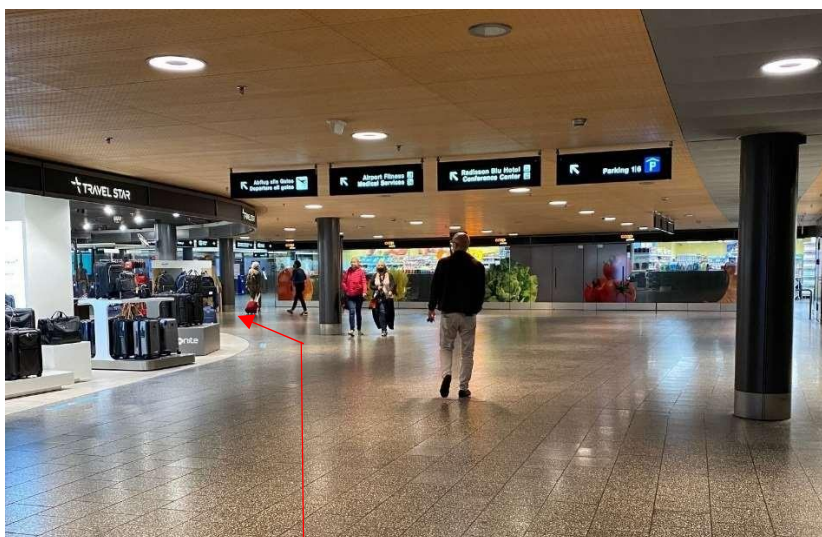

Wegbeschreibung vom Bahnhof des Flughafens zum neuen Standort der SSIB

1.

Die Rolltreppe hoch, dem Schild «Check-in 1/2» folgen.

2.

Rechts am Pret a Manger vorbei, dem Schild «Parking 1/6» folgen.

3.

Beim Geschäft «Travel Star», dass sich vis-a-vis vom Coop to go befindet, links um die Ecke. Nach dem «Victorinox» Laden links zu den Aufzügen. Nun fahren Sie in den 8. Stock.

4.

Die SSIB befindet sich beim linken Eingang hinter der zweiten Türe links (bei SSIB klingeln).