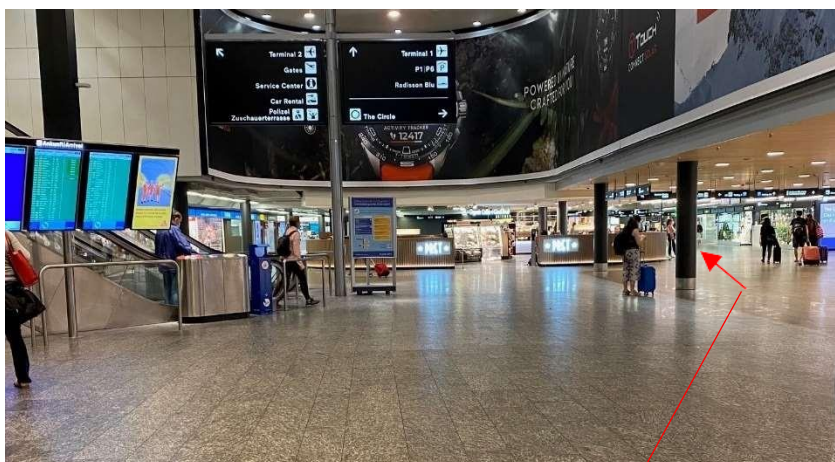

Wegbeschreibung vom Bahnhof des Flughafens zum neuen Standort der SSIB

1.

Die Rolltreppe hoch, dem Schild «Check-in 1/2» folgen.

2.

Rechts am Pret a Manger vorbei, dem Schild «Parking 1/6» folgen.

3.

Beim Geschäft «Travel Star», dass sich vis-a-vis vom Coop to go befindet, links um die Ecke. Nach dem «Victorinox» Laden links zu den Aufzügen. Nun fahren Sie in den 8. Stock.

4.

Die SSIB befindet sich beim linken Eingang hinter der zweiten Türe links (bei SSIB klingeln).