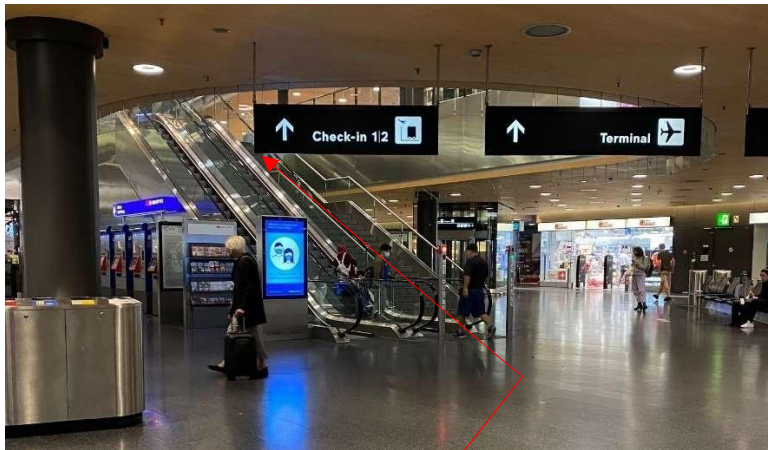

Wegbeschreibung vom Bahnhof des Flughafens zum neuen Standort der SSIB

1.

Die Rolltreppe hoch, dem Schild «Check-in 1/2» folgen.

2.

Rechts am Pret a Manger vorbei, dem Schild «Parking 1/6» folgen.

3.

Beim Geschäft «Travel Star», dass sich vis-a-vis vom Coop to go befindet, links um die Ecke. Nach dem «Victorinox» Laden links zu den Aufzügen. Nun fahren Sie in den 8. Stock.

4.

Die SSIB befindet sich beim linken Eingang hinter der zweiten Türe links (bei SSIB klingeln).