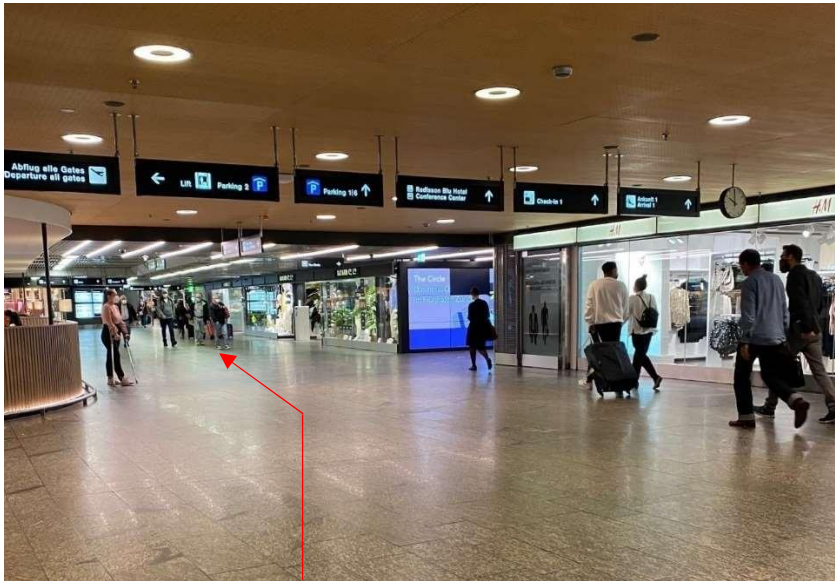

Wegbeschreibung vom Bahnhof des Flughafens zum neuen Standort der SSIB

1.

Die Rolltreppe hoch, dem Schild «Check-in 1/2» folgen.

2.

Rechts am Pret a Manger vorbei, dem Schild «Parking 1/6» folgen.

3.

Beim Geschäft «Travel Star», dass sich vis-a-vis vom Coop to go befindet, links um die Ecke. Nach dem «Victorinox» Laden links zu den Aufzügen. Nun fahren Sie in den 8. Stock.

4.

Die SSIB befindet sich beim linken Eingang hinter der zweiten Türe links (bei SSIB klingeln).